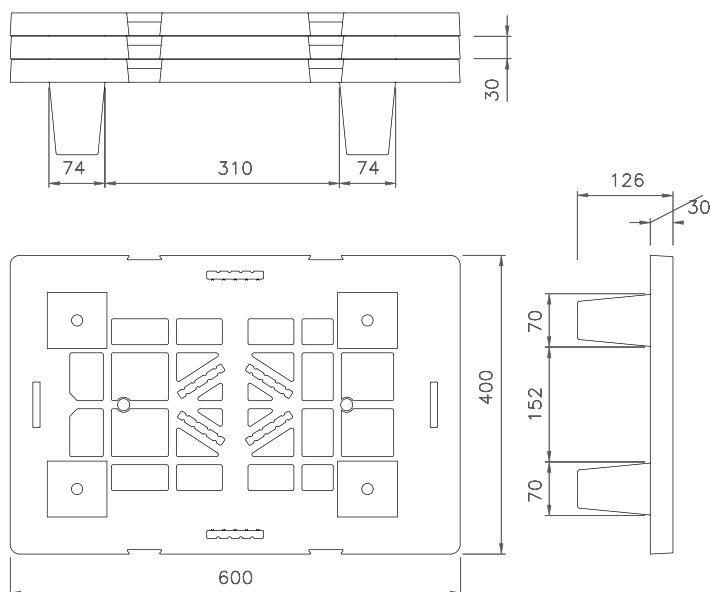

▼ MINI PALLET RETICOLATO - 598 - (60 x 40)

Ideale per espositori - Ideal for displays

▼ Caratteristiche - Informations

Prodotti in PP riciclato
Colore standard grigio-nero
Ottimi per le esportazioni, non richiedono fumigazione
Impilabili ed inseribili
Possibilità di personalizzazione
Non richiedono manutenzione
Ideale per espositori

A richiesta disponibili agganci per unire più pallet affiancati

Hooks available on request to combine multiple pallets side by side

Dettagli

Details

▼ Imballo - Packaging

Codice	Dimensione L x L (cm)	Peso Kg c.a. 	Nr Pezzi Pallet 	Dimensioni Pallet (cm) 	Nr. Pezzi Bilico 	Nr. Pezzi cont. 40' 
598	40 x 60	1,4	80	40 x 60 x 240	mt.13,6 	Cont. 40"
					10880	7600

▼ Dimensioni - Dimensions

▼ Carico statico - Static load

▼ Pallet per espositore Display Pallet

▼ Impilabile - Stackable