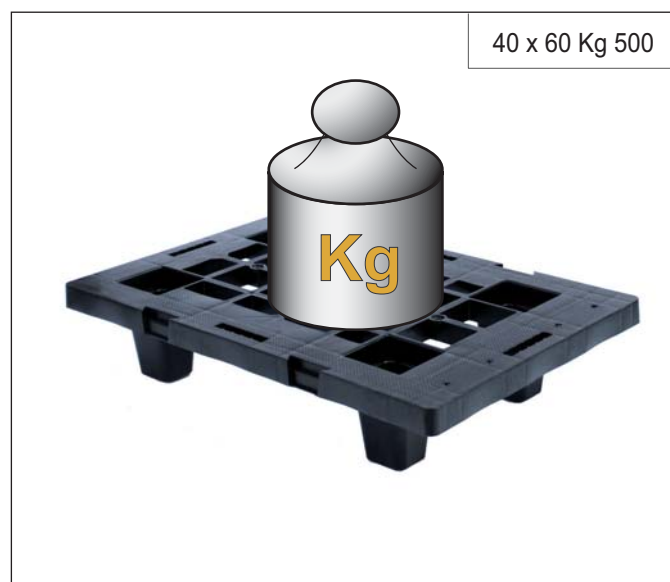

▼ MINI PALLET RETICOLATO - 598 - (60 x 40)

Ideale per espositori - Ideal for displays

▼ Caratteristiche - Informations

Prodotti in PP riciclato
Colore standard grigio-nero
Ottimi per le esportazioni, non richiedono fumigazione
Impilabili ed inseribili
Possibilità di personalizzazione
Non richiedono manutenzione
Ideale per espositori

A richiesta disponibili agganci per unire più pallet affiancati

Hooks available on request to combine multiple pallets side by side

Dettagli

Details

▼ Imballo - Packaging

Codice	Dimensione L x L (cm)	Peso Kg c.a. 	Nr Pezzi Pallet 	Dimensioni Pallet (cm) 	Nr. Pezzi Bilico 	Nr. Pezzi cont. 40' 
598	40 x 60	1,4	80	40 x 60 x 240	mt.13,6 	Cont. 40"
					10880	7600

▼ Dimensioni - Dimensions

▼ Carico statico - Static load

▼ Pallet per espositore Display Pallet

▼ Impilabile - Stackable