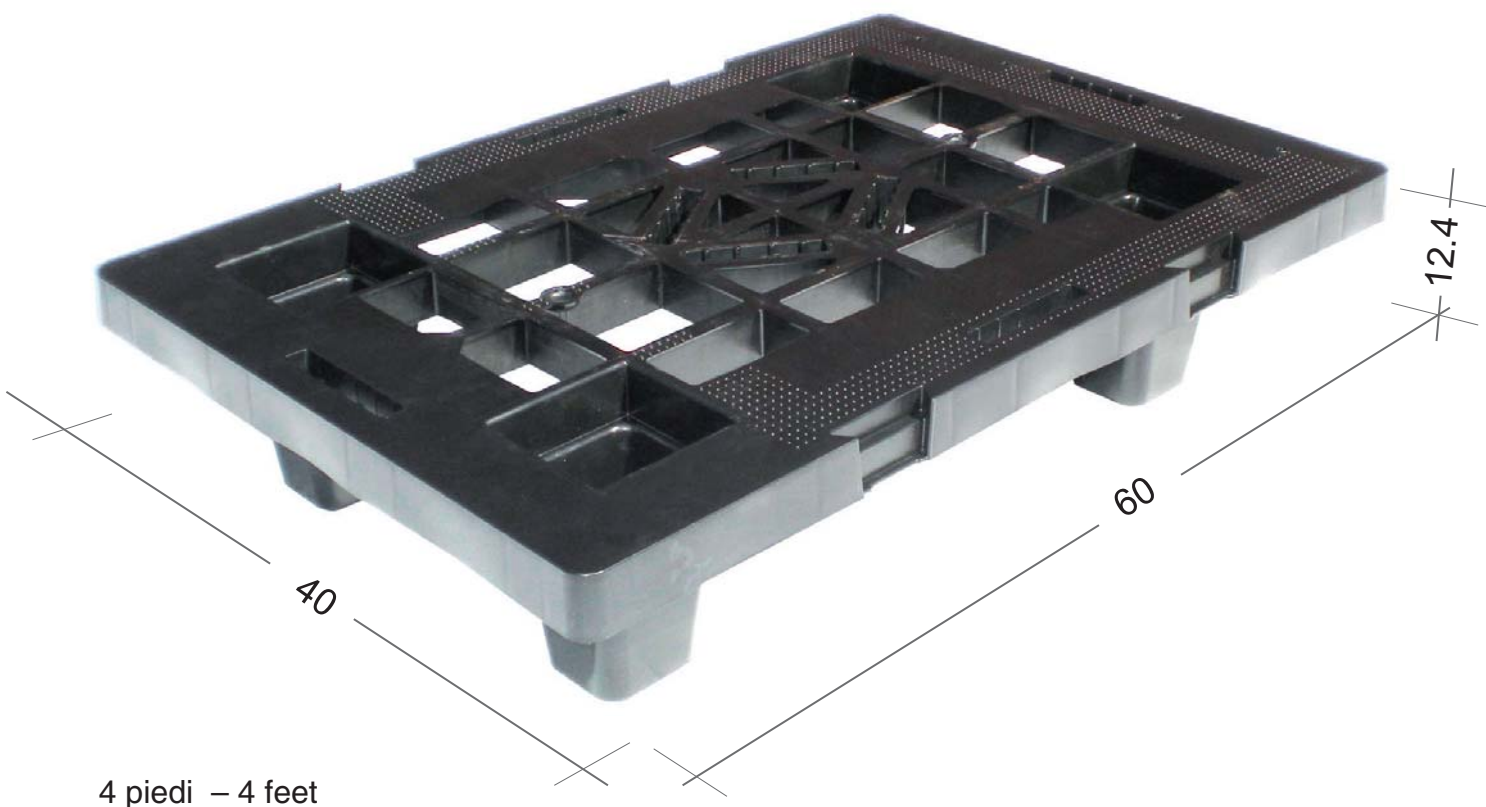

▼ MINI PALLET RETICOLATO - 598 - (60 x 40)

Ideale per espositori - Ideal for displays

▼ Caratteristiche - Informations

Prodotti in PP riciclato
Colore standard grigio-nero
Ottimi per le esportazioni, non richiedono fumigazione
Impilabili ed inseribili
Possibilità di personalizzazione
Non richiedono manutenzione
Ideale per espositori

*Produced in PP recycled
Standard colour grey-black
Ideal for export, not subjected at fumigation process
Stackable and insertable
Personalization possible
Maintenance free
Ideal for displays*

▼ Accessori - Options

A richiesta disponibili agganci per unire più pallet affiancati

Hooks available on request to combine multiple pallets side by side

Dettagli

Details

▼ Imballo - Packaging

Codice	Dimensione L x L (cm)	Peso Kg c.a. 	Nr Pezzi Pallet 	Dimensioni Pallet (cm) 	Nr. Pezzi Bilico 	Nr. Pezzi cont. 40' 
598	40 x 60	1,4	80	40 x 60 x 240	mt.13,6 	Cont. 40"
					10880	7600

▼ Dimensioni - Dimensions

▼ Carico statico - Static load

▼ Pallet per espositore Display Pallet

▼ Impilabile - Stackable